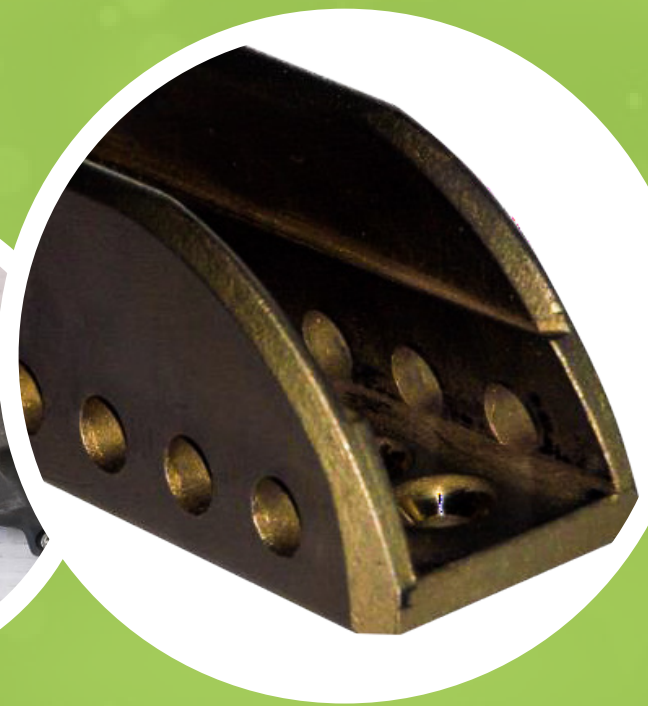

cimsamex

Carbones Industriales Mexicanos S.A. de C.V.

Porta Inserto Modelo KIEPPE PI - 6363

Porta inserto para refacción de trolebuses
modelo ESKO L 102/5-25 (Cagliari)

Acondicionado para funcionar con los dos modelos de
insertos de KIEPPE

- Fácil ensamble
- Precio competitivo
- Fabricación 100% nacional

Carretera a Laredo KM 16.5 C.P. 66604, Colonia Moisés Sáenz. Apodaca, Nuevo León.

Tel: (81) 8385-2960 / WhatsApp 818-087-0827

info@cimsamex.com

www.cimsamex.com

Síguenos en: